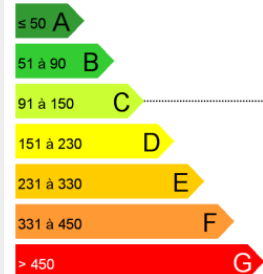

VENTE T4 - SILLÉ LE GUILLAUME

89 000 € NET VENDEUR

Frais de notaire réduits

INFORMATIONS SUR LA MAISON

- Maison de 89m²
- Séjour salon
- Cuisine
- 3 chambres
- Salle de bain et WC séparés
- Sous-sol complet
- Jardin privatif

DPE

Logement économe

Logement énergivore

GES

Logement

Faible émission de GES

Forte émission de GES

Logement

148
kWh ep/m².an

35
kg éqco2/m².an

Contact :

VERDIER Pascale

pascale.verdier@mancelle-habitation.fr

07 85 43 35 97

2 impasse du Nord
72140 - SILLE LE GUILLAUME

Notes :