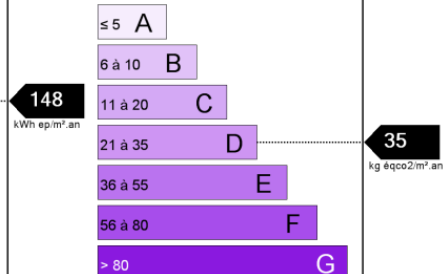

GES

Logement

Faible émission de GES

Forte émission de GES

Logement

148
kWh ep/m².an

35
kg éqco2/m².an

Contact :

VERDIER Pascale

pascale.verdier@mancelle-habitation.fr

07 85 43 35 97